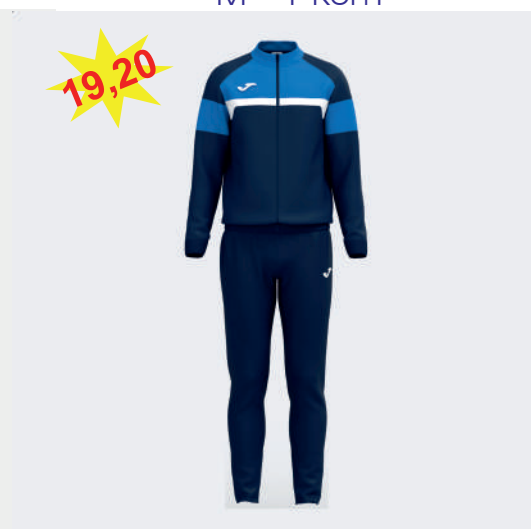

CONFORT 4 DONJI DIO

Tamnoplava
L - 1 kom
M - 2 kom
S - 1 kom
XS - 3 kom
3XS - 1 kom
5XS - 1 kom

TRENIRKE KOMPLET - POLYESTER

Derby komplet trenirka

Plavo/Žuta
- M - 1 kom

DANUBIO 3 KOMPLET TRENIRKA

Plavo/Tamnoplava
- M - 1 kom