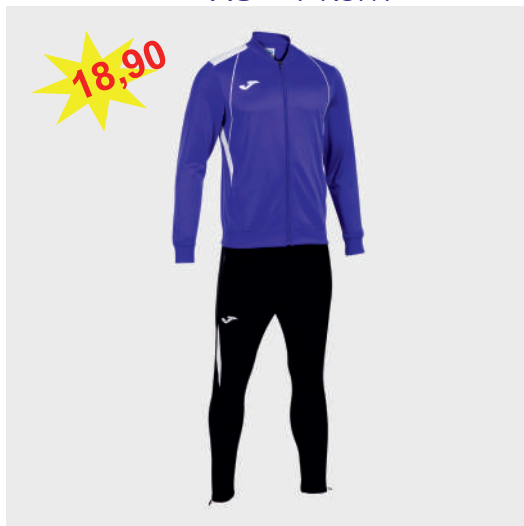

CHAMPIONSHIP 7 KOMPLET TRENIRKA

Ljubičasta
- XS - 1 kom